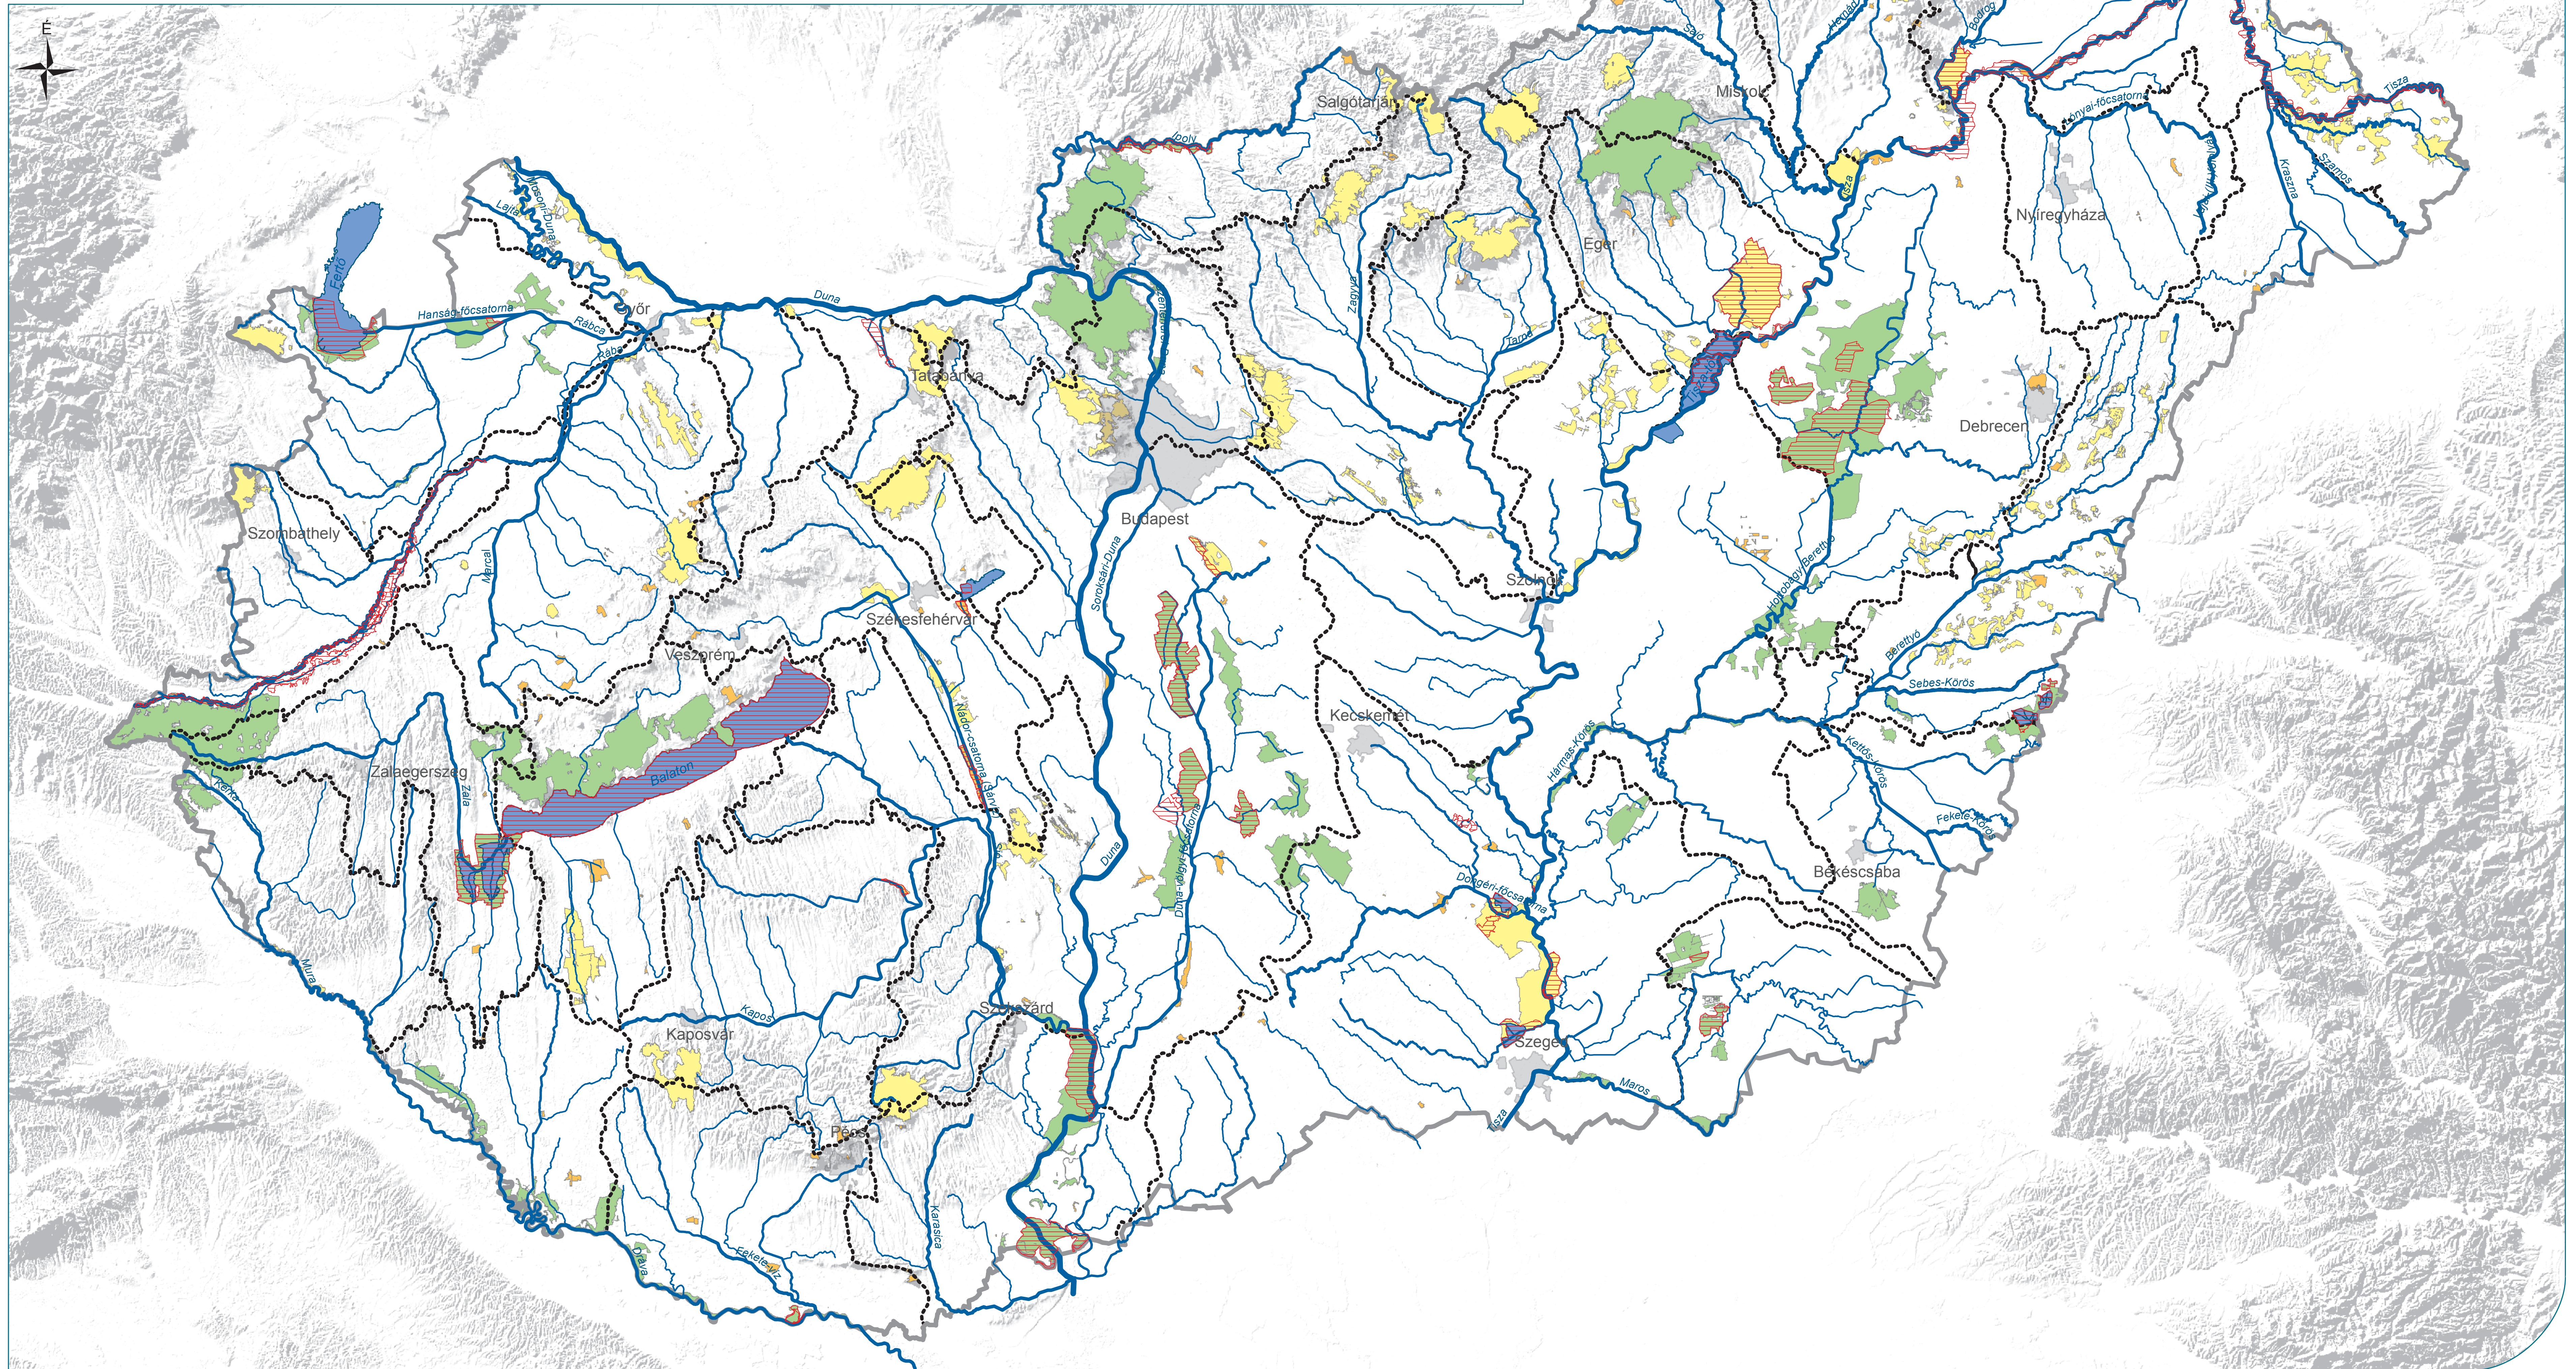

A Duna-vízgyűjtő magyarországi része
VÉDETT TERMÉSZETI TERÜLETEK

3-4. térkép

Jelmagyarázat

- | | | | |
|----------------------|----------------------------------|---|---|
| ----- alegységghatár | — legnagyobb vízfolyás víztestek | Országos védett természeti területek | Nemzetközi védett természeti területek |
| — országghatár | — legnagyobb állóvíz víztestek | ■ nemzeti park | ▨ ramsari terület |
| | | ■ tájvédelmi körzet | |
| | | ■ természetvédelmi terület | |