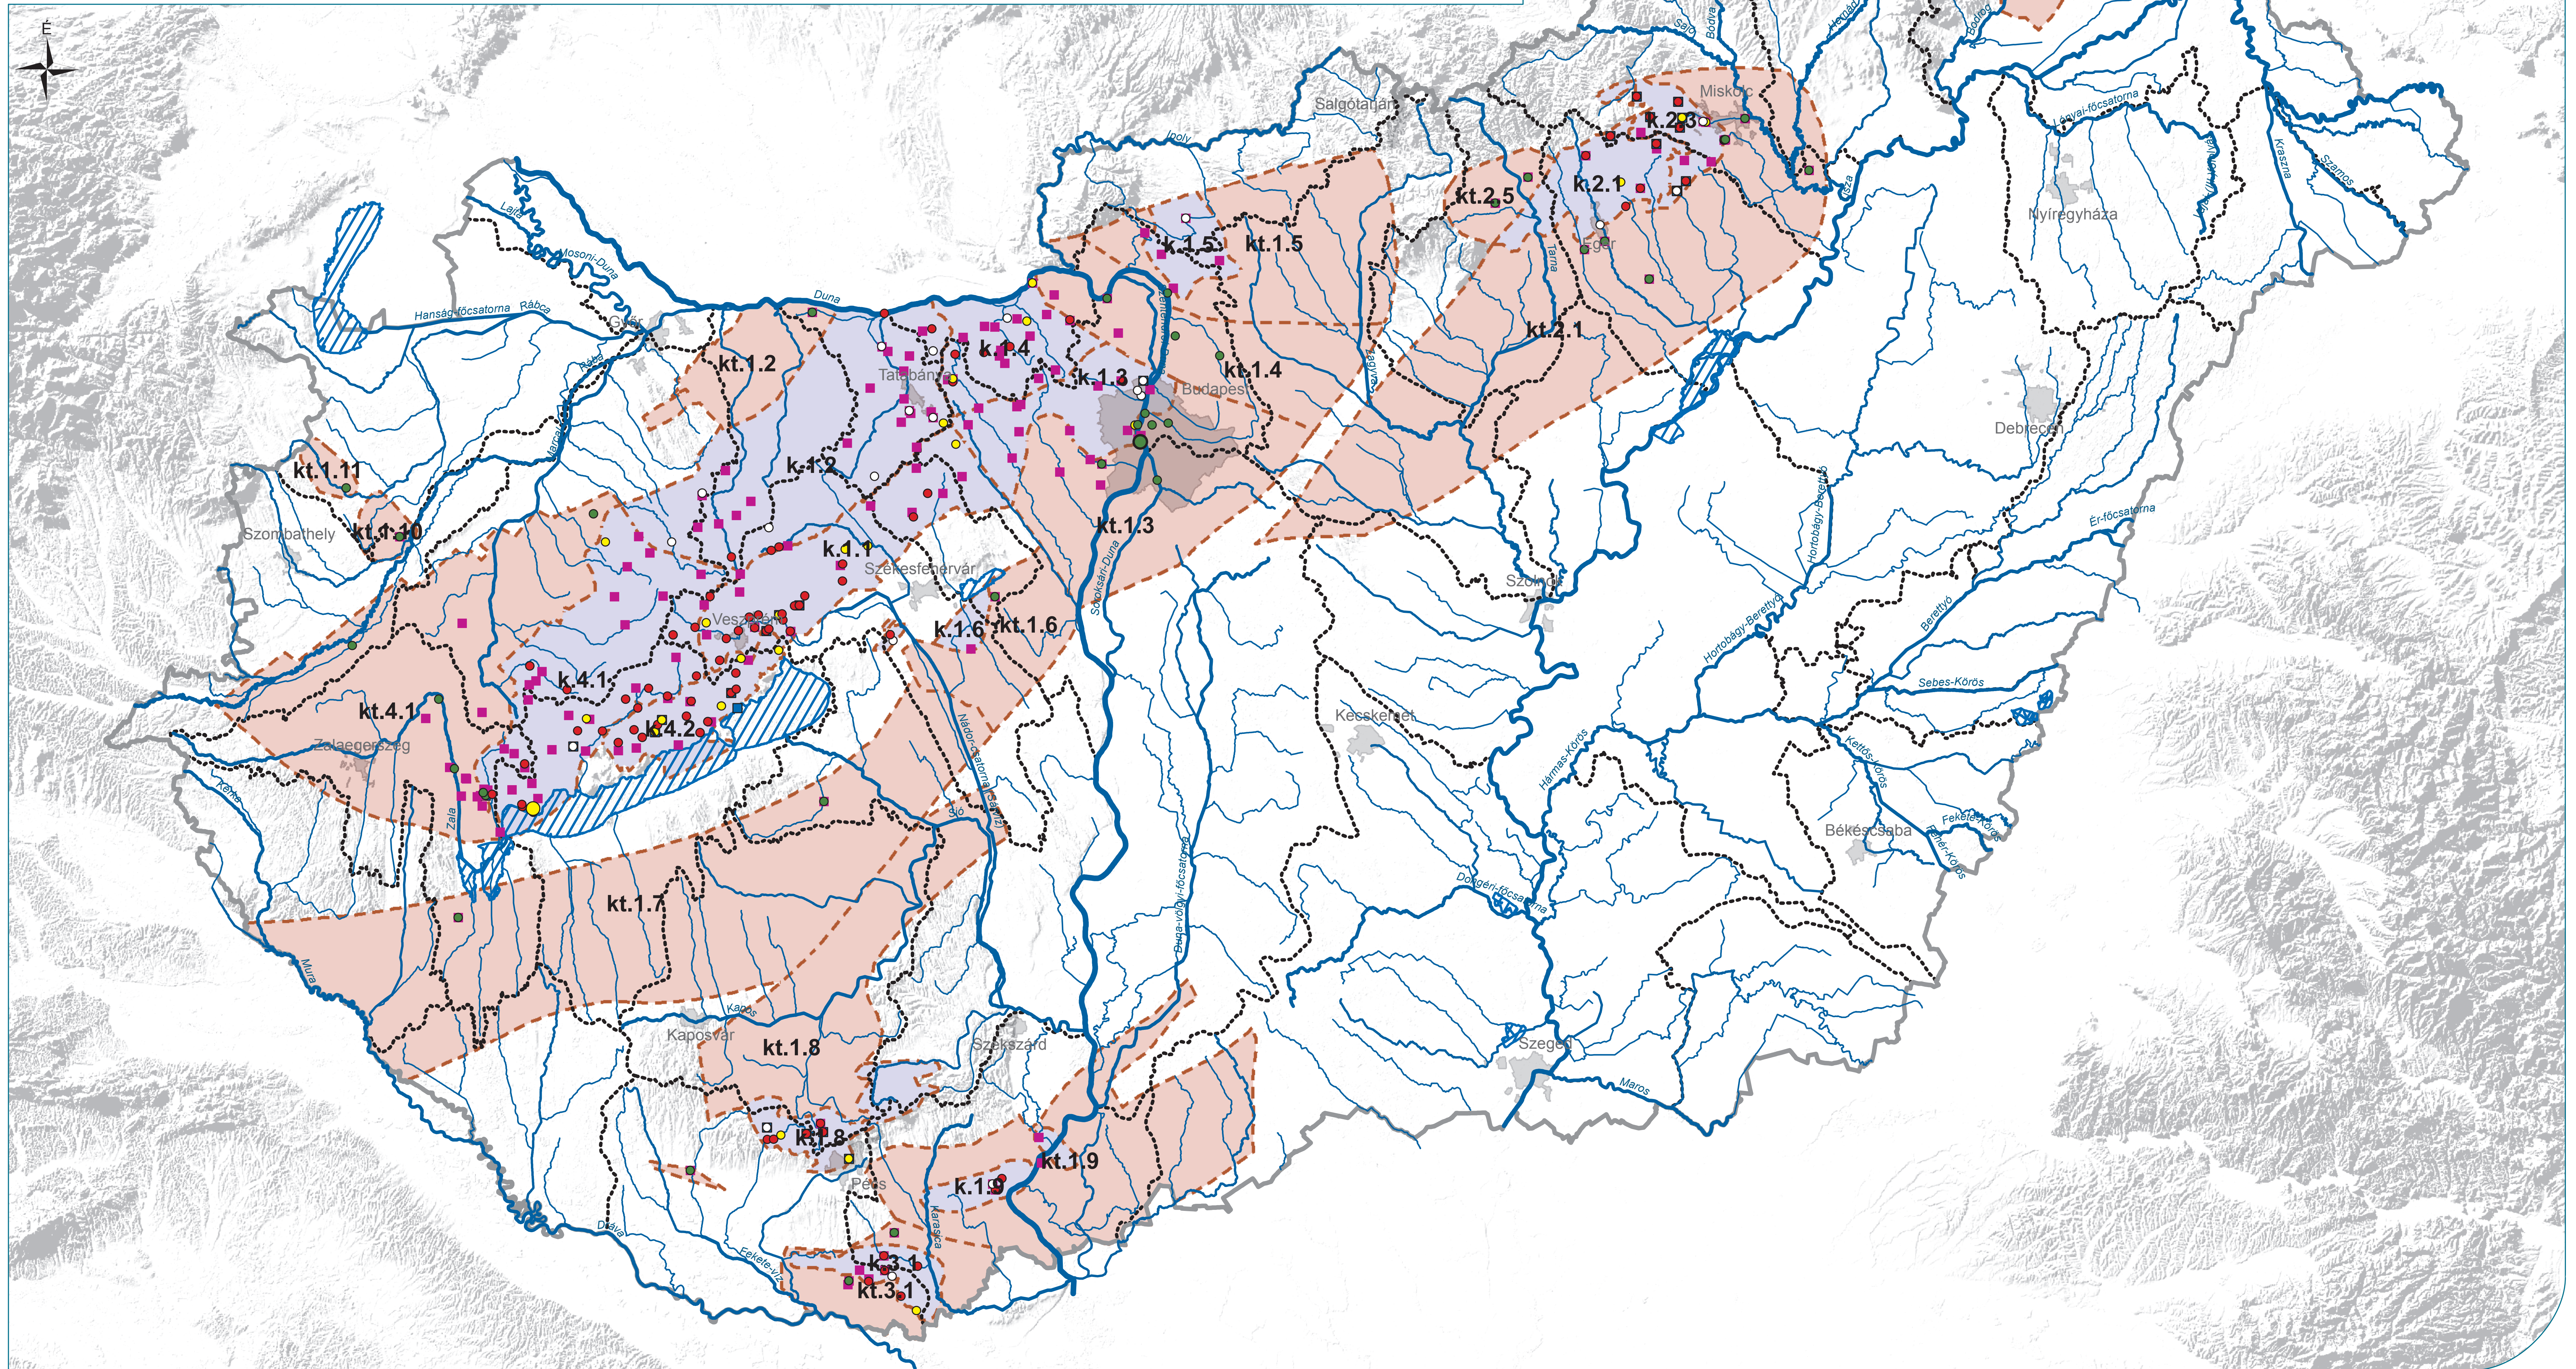

A Duna-vízgyűjtő magyarországi része  
**FELSZÍN ALATTI VIZEK MONITORINGJA**  
**KARSZT ÉS TERMÁLKARSZT**

4-5. térkép

**Jelmagyarázat**

- alegységghatár
- országghatár

- vízfolyás víztest
- 🌊 legnagyobb állóvíz víztestek

- Felszín alatti víztestek**
- 🟡 hideg karszt
  - 🟠 termál karszt
  - víztesthatár

- Mennyiségi monitoring pontok**
- 🟠 vízszintmérés
  - 🟢 hozammérés

- Kémiai monitoring pontok**
- 🔴 külterületi sérülékeny program
  - 🟡 belterületi sérülékeny program
  - ⊖ védett hidegvíz program
  - 🟢 termálvíz program

- Monitoring pontok**
- objektum
  - objektumcsoport